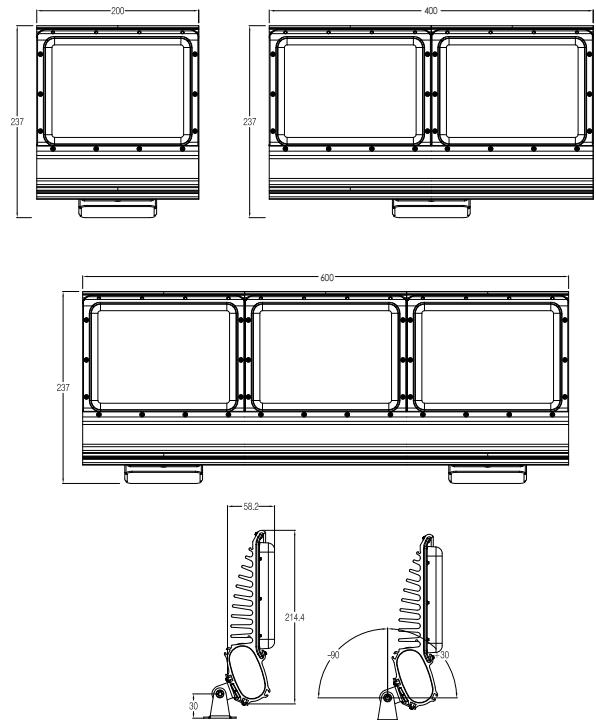

Can Be Added

Diffuser

Clear, Satin

PRODUCT CODE BUILDER

elle **200** **B** **A** **C** **A** **A** **E**

Fixture Length
Length in mm

LED Colour
2400K - **A**
3000K - **B**
4000K - **C**
5000K - **D**
Red - **E**
Green - **F**
Blue - **G**
RGB - **H**
Amber - **I**
RGBW - **J**
RGBA - **K**
Custom - **X**