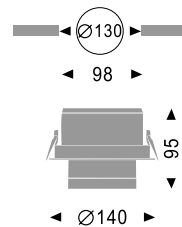

Switched, DALI and Phase Cut

Optics

Narrow (20 deg) Medium (40 deg) Wide (60 deg)

Erebus 6/10S

Erebus 17/25M

Erebus 38L

Lumen Output*		CRI80 - 3000k			CRI80 - 4000k			CRI90 - 3000k			CRI90 - 4000k			CRI98 - 3000k		
Type**	Power (W)	20°	40°	60°	20°	40°	60°	20°	40°	60°	20°	40°	60°	20°	40°	60°
6S	6 watts	610	610	610	660	660	660	510	510	510	560	560	560	450	450	450
10S	10 watts	800	800	800	900	900	900	685	685	685	770	770	770	600	600	600
17M	17 watts	1900	1900	1900	2100	2100	2100	1520	1520	1520	1790	1790	1790	1700	1700	1700
25M	25 watts	2550	2550	2550	2840	2840	2840	2050	2050	2050	2400	2400	2400	2000	2000	2000
38L	38 watts	3600	3600	3600	4000	4000	4000	2900	2900	2900	3400	3400	3400	2750	2750	2750

*All lumen output data based on LED tp/tc point at 65°C ** S = Small Body M = Medium Body L = Large Body

PRODUCT CODE BUILDER

EREBUS6S - 3080 - C - W - R - N - S

Wattage

- 6W - EREBUS6S
- 10W - EREBUS10S
- 17W - EREBUS17M
- 25W - EREBUS25M
- 38W - EREBUS38L