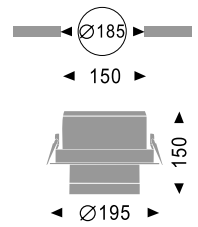

Switched, DALI and Phase Cut

Optics

Narrow (20 deg) Medium (40 deg) Wide (60 deg)

Erebus 6/10S

Erebus 17/25M

Erebus 38L

Lumen Output*		CRI80 - 3000k			CRI80 - 4000k			CRI90 - 3000k			CRI90 - 4000k			CRI98 - 3000k		
Type**	Power (W)	20°	40°	60°	20°	40°	60°	20°	40°	60°	20°	40°	60°	20°	40°	60°
6S	6 watts	610	610	610	660	660	660	510	510	510	560	560	560	450	450	450
10S	10 watts	800	800	800	900	900	900	685	685	685	770	770	770	600	600	600
17M	17 watts	1900	1900	1900	2100	2100	2100	1520	1520	1520	1790	1790	1790	1700	1700	1700
25M	25 watts	2550	2550	2550	2840	2840	2840	2050	2050	2050	2400	2400	2400	2000	2000	2000
38L	38 watts	3600	3600	3600	4000	4000	4000	2900	2900	2900	3400	3400	3400	2750	2750	2750

*All lumen output data based on LED tp/tc point at 65°C ** S = Small Body M = Medium Body L = Large Body

PRODUCT CODE BUILDER

EREBUS6S - 3080 - C - W - R - N - S

Wattage

- 6W - EREBUS6S
- 10W - EREBUS10S
- 17W - EREBUS17M
- 25W - EREBUS25M
- 38W - EREBUS38L