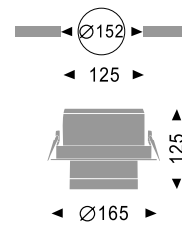

Switched, DALI and Phase Cut

Optics

Narrow (20 deg) Medium (40 deg) Wide (60 deg)

Erebus 6/10S

Erebus 17/25M

Erebus 38L

Lumen Output*		CRI80 - 3000k			CRI80 - 4000k			CRI90 - 3000k			CRI90 - 4000k			CRI98 - 3000k		
Type**	Power (W)	20°	40°	60°	20°	40°	60°	20°	40°	60°	20°	40°	60°	20°	40°	60°
6S	6 watts	610	610	610	660	660	660	510	510	510	560	560	560	450	450	450
10S	10 watts	800	800	800	900	900	900	685	685	685	770	770	770	600	600	600
17M	17 watts	1900	1900	1900	2100	2100	2100	1520	1520	1520	1790	1790	1790	1700	1700	1700
25M	25 watts	2550	2550	2550	2840	2840	2840	2050	2050	2050	2400	2400	2400	2000	2000	2000
38L	38 watts	3600	3600	3600	4000	4000	4000	2900	2900	2900	3400	3400	3400	2750	2750	2750

*All lumen output data based on LED tp/tc point at 65°C ** S = Small Body M = Medium Body L = Large Body

PRODUCT CODE BUILDER

EREBUS6S - 3080 - C - W - R - N - S

Wattage

- 6W - EREBUS6S
- 10W - EREBUS10S
- 17W - EREBUS17M
- 25W - EREBUS25M
- 38W - EREBUS38L