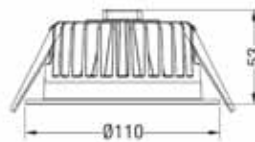

Switched, DALI and Phase Cut

Optics

Wide (60 deg)

Heos 13S

Heos 21/30M

Heos 30/40L

Lumen Output*		CRI80 - 3000k	CRI80 - 4000k	Type	Cutout Ø mm	Type	Weight KG
Type**	Power (W)	60°	60°				
13S	13 watts	1000	1191	13S	90-95	13S	0.2
21M	21 watts	1518	1817	21M	170-180	21M	0.9
30M	30 watts	2034	2155	30M	170-180	30M	0.9
30L	30 watts	2069	2175	30L	210-220	30L	1.3
40L	40 watts	3401	3570	40L	210-220	40L	1.3