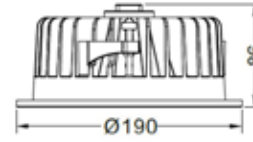

Switched, DALI and Phase Cut

Optics

Wide (60 deg)

Heos 13S

Heos 21/30M

Heos 30/40L

Lumen Output*		CRI80 - 3000k	CRI80 - 4000k	Type	Cutout Ø mm	Type	Weight KG
Type**	Power (W)	60°	60°				
13S	13 watts	1000	1191	13S	90-95	13S	0.2
21M	21 watts	1518	1817	21M	170-180	21M	0.9
30M	30 watts	2034	2155	30M	170-180	30M	0.9
30L	30 watts	2069	2175	30L	210-220	30L	1.3
40L	40 watts	3401	3570	40L	210-220	40L	1.3