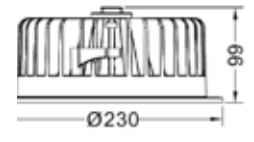

Switched, DALI and Phase Cut

Optics

Wide (60 deg)

Heos 13S

Heos 21/30M

Heos 30/40L

Lumen Output*		CRI80 - 3000k	CRI80 - 4000k	Type	Cutout Ø mm	Type	Weight KG
Type**	Power (W)	60°	60°				
13S	13 watts	1000	1191	13S	90-95	13S	0.2
21M	21 watts	1518	1817	21M	170-180	21M	0.9
30M	30 watts	2034	2155	30M	170-180	30M	0.9
30L	30 watts	2069	2175	30L	210-220	30L	1.3
40L	40 watts	3401	3570	40L	210-220	40L	1.3