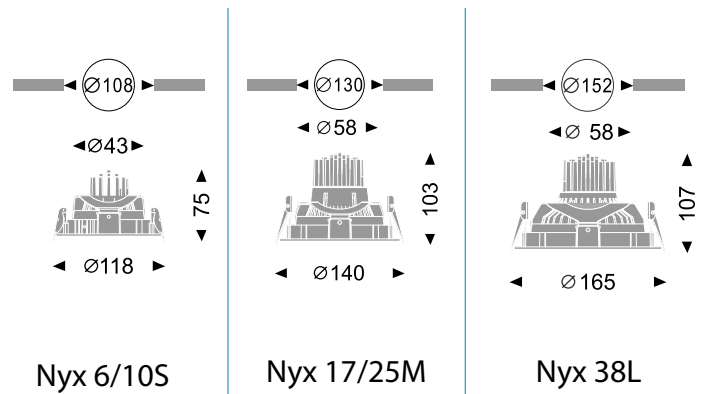

**LED options**

3000K and 4000K - CRI>80/90/98  
Lumiled Modules

**Trim Finish**

White and Black Die Cast Aluminium

**Safety Glass**

Clear

**Control Equipment**

Switched, DALI and Phase Cut

**Optics**

Narrow (20 deg) Medium (40 deg) Wide (60 deg)

Lumen Output*		CRI80 - 3000k			CRI80 - 4000k			CRI90 - 3000k			CRI90 - 4000k			CRI98 - 3000k		
Type**	Power (W)	20°	40°	60°	20°	40°	60°	20°	40°	60°	20°	40°	60°	20°	40°	60°
6S	6 watts	610	610	610	660	660	660	510	510	510	560	560	560	450	450	450
10S	10 watts	800	800	800	900	900	900	685	685	685	770	770	770	600	600	600
17M	17 watts	1900	1900	1900	2100	2100	2100	1520	1520	1520	1790	1790	1790	1700	1700	1700
25M	25 watts	2550	2550	2550	2840	2840	2840	2050	2050	2050	2400	2400	2400	2000	2000	2000
38L	38 watts	3600	3600	3600	4000	4000	4000	2900	2900	2900	3400	3400	3400	2750	2750	2750

\*All lumen output data based on LED tp/tc point at 65°C \*\* S = Small Body M = Medium Body L = Large Body

**PRODUCT CODE BUILDER**