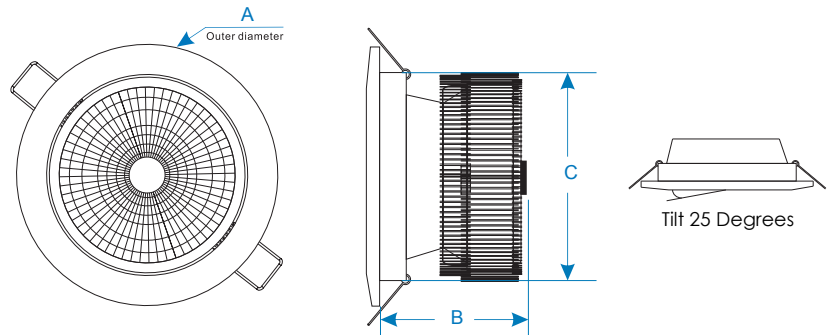

### Optics

Wide (50 deg)

Lumen Output*		CRI80 - 3000k	CRI80 - 4000k	Dimensions - mm			Cutout
Type	Power (W)	50°	50°	A	B	C	⌀
6	6 watts	540	560	90	60	75	75
10	10 watts	900	950	90	75	75	75
15	15 watts	1350	1400	110	85	95	95